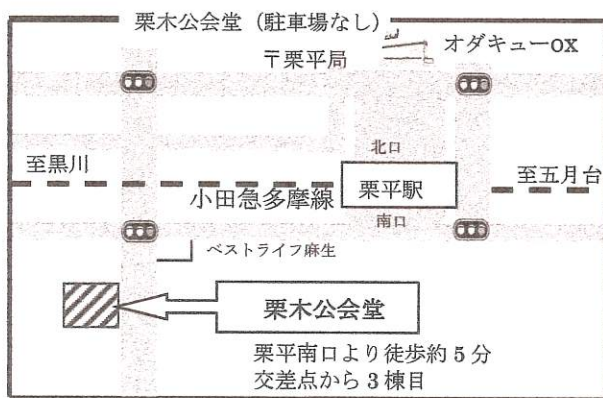

令和5年度

子育てサロン

はとぼっぼ

地域で、一緒に子育て、息抜き、一緒にあそぼ、子育ての悩み相談も、
新しくお住いの方も、大歓迎、どうぞお気軽にいらっしゃって下さい。

R5, 5月18日(木)・6月15日(木) AM 10時-11時30分

※毎月(8月はお休み)第3木曜日

- ♪ 参加者：子育て中の方と3歳ぐらまでのお子さん
- ♪ 参加費：50円(保険料)
- ♪ 持ち物：お子様の飲み物、タオル等。

(新しいおもちゃを用意してまっています)

♪ 会場：栗木公会堂

♪ マスク：大人は着用

主催 柿生第3地区民生委員児童委員協議会
 共催 柿生地区社会福祉協議会・白鳥保育園
 協力 麻生区役所 地域みまもり支援センター

先々の「はとぼっぼ」予定は
7月20日(木)
9月21日(木)

子育て情報 <http://www.city.kawasaki.jp/asao/> (子育て支援・イベント情報等)
<http://www.haruhino.com/> (麻生区はるひ野若葉台黒川の生活事典)