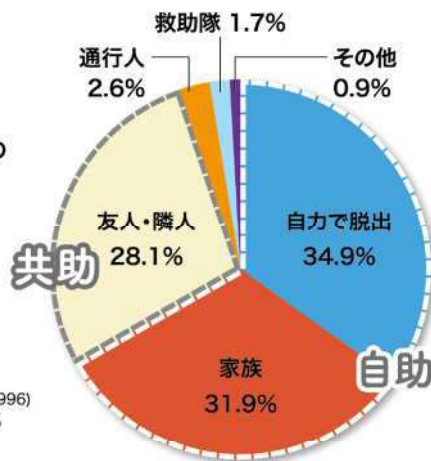

6/14 金

BOUSAI カフェ 開催

日時：2024年6月14日（金）14:00～16:00

場所：麻生市民館 3F 受付前スペース

日頃から災害時の備えをしていますか？能登半島地震が発生し、自分の周りの防災を見直した方もおられるのではないのでしょうか。

阪神・淡路
大震災における
生き埋めや
閉じ込められた際の
救助主体等

「標本調査：(社)日本火災学会(1996)
1995年兵庫県南部地震における
火災に関する調査報告書」参照

人は、イメージできない状況に対して適切な心がけや準備、ましてや対応することなどできません。災害のように、めったに起こらない状況を的確にイメージすることはとても難しく、平常時は現状維持バイアス（変化や未知のものを避ける）や正常性バイアス（自分だけは大丈夫と考える）などが働き、普段はなかなか「自助」について考えることができません。

BOUSAI カフェでは、ちょっとした備えや知恵、そして大切な人や自分を守る術を共有する場にしたいと思います。